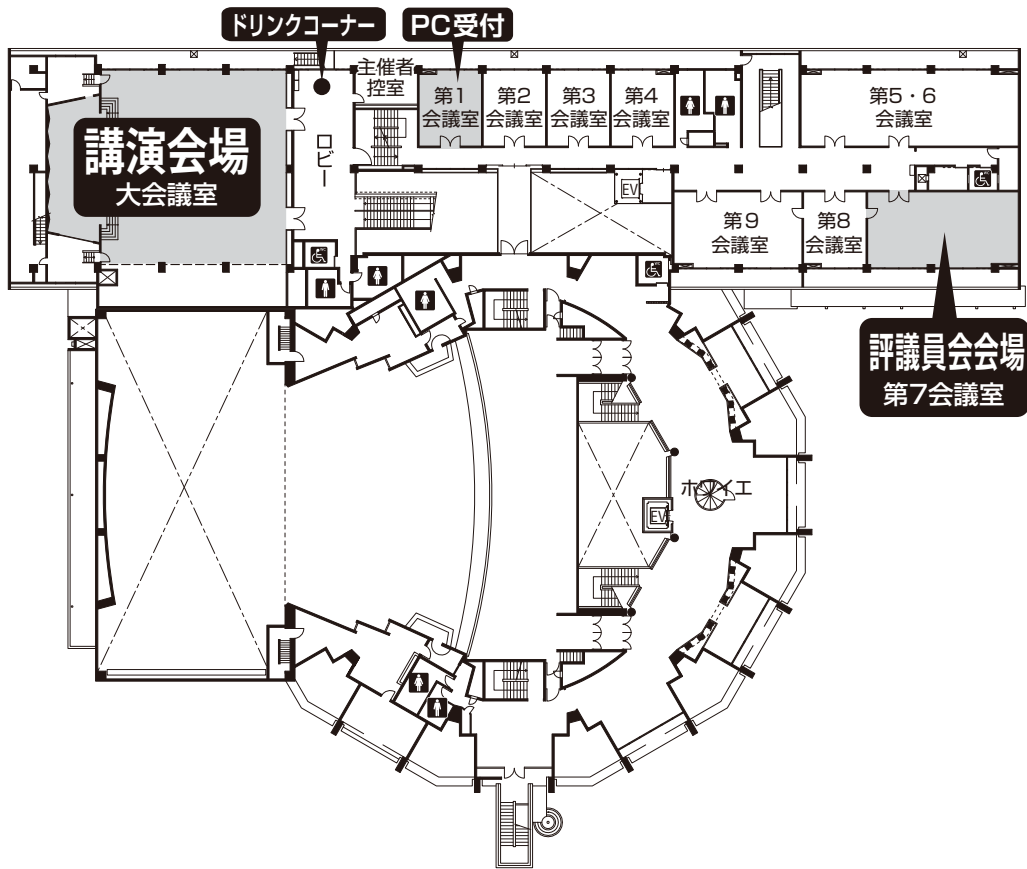

会場アクセス

熊本市周辺地図

学会会場周辺地図

アクセス

- 熊本駅から 熊本市電 約15分 (花畑町下車 徒歩約3分)
タクシー 約10分
- 阿蘇くまもと空港から... バス 約50分 (熊本桜町バスターミナル下車 徒歩約2分)
- 熊本ICから 車 約40分 ● 益城熊本空港ICから 車 約40分

会場案内図

市民会館シアーズホーム夢ホール

2F

1F