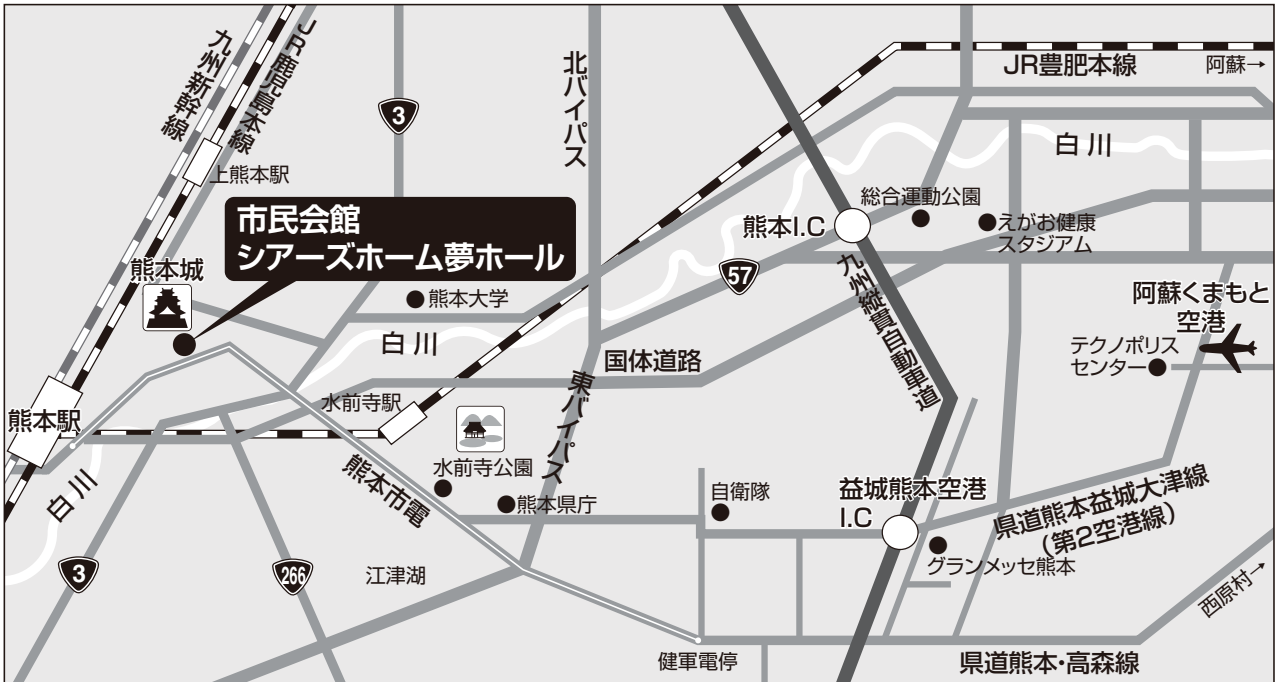

会場アクセス

熊本市周辺地図

学会会場周辺地図

アクセス

- 熊本駅から 熊本市電 約15分 (花畑町下車 徒歩約3分)
タクシー 約10分
- 阿蘇くまもと空港から... バス 約50分 (熊本桜町バスターミナル下車 徒歩約2分)
- 熊本ICから 車 約40分 ● 益城熊本空港ICから 車 約40分

会場案内図

市民会館シアーズホーム夢ホール

2F